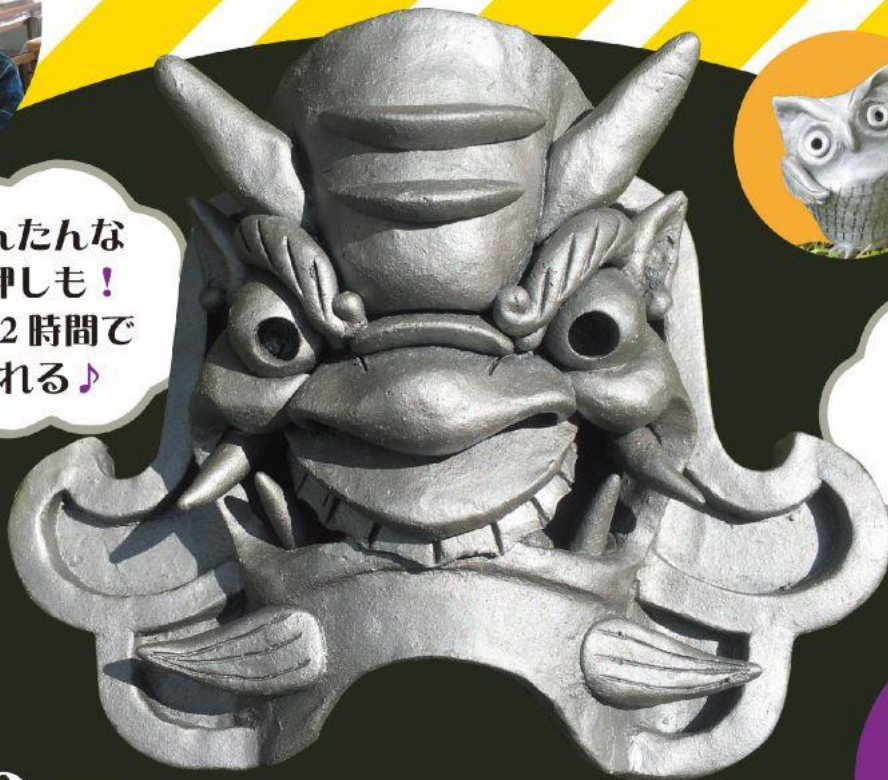

# かわらミュージアム 体験工房

瓦の粘土で  
いぶし銀の  
作品を  
つくろう♪

Let's  
have  
fun!

かんたんな  
型押しも！  
1～2時間で  
作れる♪

工房の  
技術者が  
ていねいに  
サポート！

【体験料】

1,000円

(標準粘土600g)